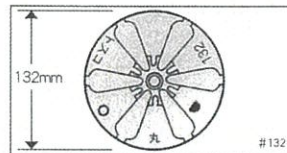

この透明な敷台がヒミツです。

使っていないもの

トスコFマットを使用したもの

トウガン
カボチャ
大玉スイカ用

小玉スイカ用

メロン用

トスコFマットの使用時期

- 底部が柔らかい果菜は使用するマットの大きさになった時点でのせて下さい。