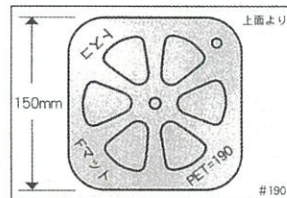

小玉スイカ用

トウガン
カボチャ
大玉スイカ用