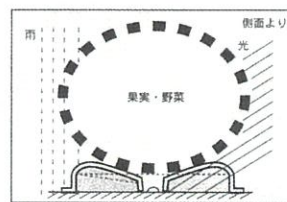

トウガン
カボチャ
大玉スイカ用